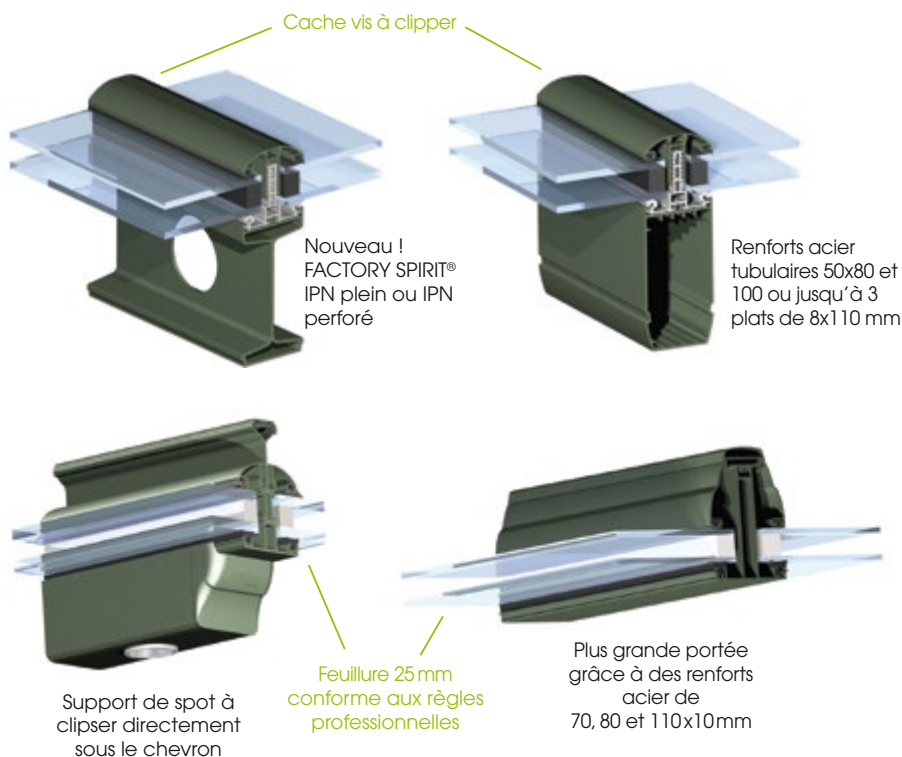

CHEVRONS

Plusieurs types de chevrons disponibles pour puits de lumière :

Laquage Garanti

Label*

*Conditions disponibles
sur dépliant Garanties
réf 094.045

Profils
SYSTEMES